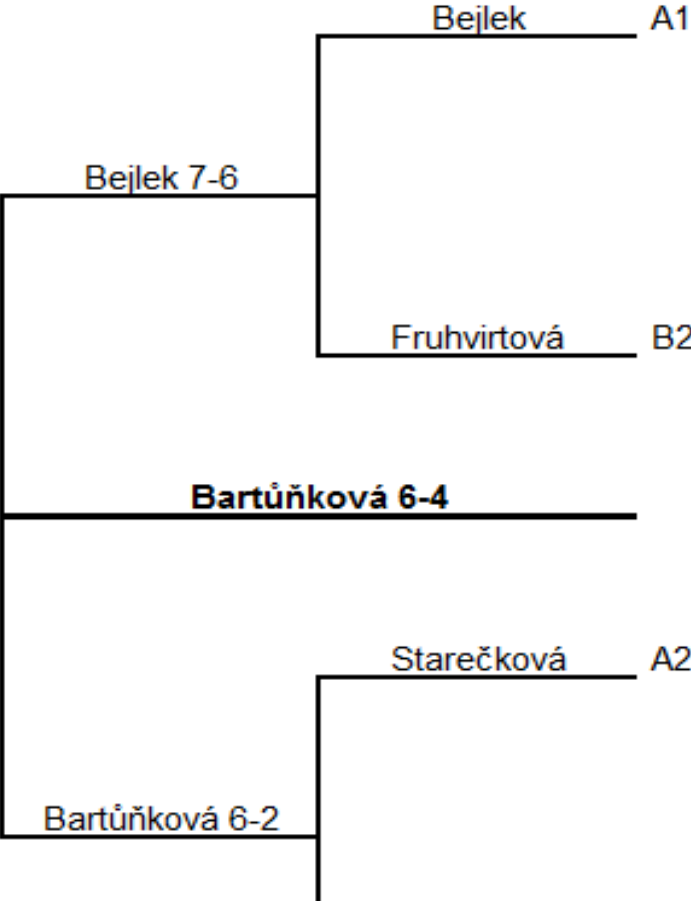

Masters - Sparta Prince Babytenis Tour - L 2015 - 13.9.2015

A Modrá skupina	Hanzelín Filip 06	Korec Zdeněk 06	Pokorný Jiří 06	Žák Šimon 06	Bien Daniel 06	Pořadí	Body
Hanzelín Filip 06		6-3	6-3	6-2	7-5	1	4
Korec Zdeněk 06	3-6		6-3	6-2	6-3	2	3
Pokorný Jiří 06	3-6	3-6		3-6	6-4		1
Žák Šimon 06	2-6	2-6	6-3				
Bien Daniel 06	5-7	3-6	4-6				

A Zelená skupina	Brunclík Petr 06	Kučera Jonáš 06	Němeček Robert 06	Němec Vojtěch 06	Holub Lukáš 06	Pořadí	Body
Brunclík Petr 06		6-4	6-4	6-4	6-2	1.	4
Kučera Jonáš 06	4-6		6-2	6-7	7-5	3.	2
Němeček Robert 06	4-6	2-6		2-6	6-7	5.	0
Němec Vojtěch 06	4-6	7-6	6-2		6-2	2.	3
Holub Lukáš 06	2-6	5-7	7-6	2-6		4.	1

B Červená skupina	Bejlek Sára 06	Starečková Viki 06	Ježková Stela 06	Charvátová Nela 06	Kotrčová Eliška 06	Pořadí	Body
Bejlek Sára 06		6-3	6-3	6-3	6-4	1.	4
Starečková Viki 06	3-6		6-3	6-2	6-2	2.	3
Ježková Stela 06	3-6	3-6		6-3	6-3	3.	2
Charvátová Nela 06	3-6	2-6	3-6		2-6	5.	0
Kotrčová Eliška 06	4-6	2-6	3-6	6-2		4.	1

B Žlutá skupina	Smékalová M. 06	Fruhvirtová Brenda 07	Michálková Barbora 06	Beranová Kateřina 06	Bartůňková Nikola 06	Pořadí	Body
Smékalová M. 06		2-6	4-6	6-2	3-6	4	1
Fruhvirtová Brenda 07	6-2		6-4	6-3	6-7	2	3
Michálková Barbora 06	6-4	4-6		6-4	3-6	3	2
Beranová Kateřina 06	2-6	3-6	4-6		2-6	0	0
Bartůňková Nikola 06	6-3	7-6	6-3	6-2		1	4

Finálový pavouk