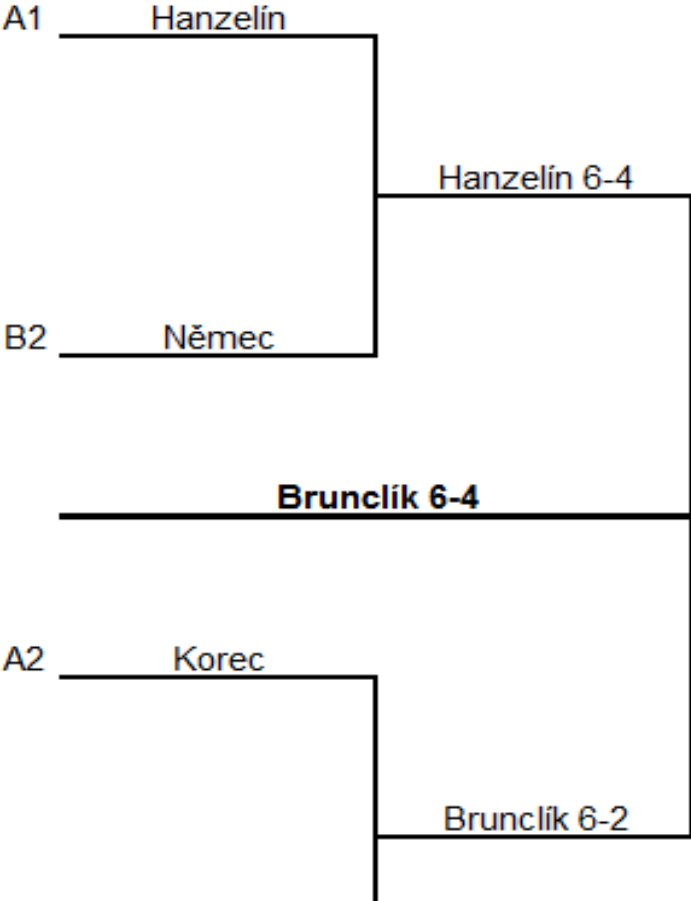

Masters - Sparta Prince Babytenis Tour - L 2015 - 13.9.2015

A Modrá skupina	Hanzelín Filip 06	Korec Zdeněk 06	Pokorný Jiří 06	Žák Šimon 06	Bien Daniel 06	Pořadí	Body
Hanzelín Filip 06		6-3	6-3	6-2	7-5	1	4
Korec Zdeněk 06	3-6		6-3	6-2	6-3	2	3
Pokorný Jiří 06	3-6	3-6		3-6	6-4		1
Žák Šimon 06	2-6	2-6	6-3				
Bien Daniel 06	5-7	3-6	4-6				

A Zelená skupina	Brunclík Petr 06	Kučera Jonáš 06	Němeček Robert 06	Němec Vojtěch 06	Holub Lukáš 06	Pořadí	Body
Brunclík Petr 06		6-4	6-4	6-4	6-2	1.	4
Kučera Jonáš 06	4-6		6-2	6-7	7-5	3.	2
Němeček Robert 06	4-6	2-6		2-6	6-7	5.	0
Němec Vojtěch 06	4-6	7-6	6-2		6-2	2.	3
Holub Lukáš 06	2-6	5-7	7-6	2-6		4.	1

B Červená skupina	Bejlek Sára 06	Starečková Viki 06	Ježková Stela 06	Charvátová Nela 06	Kotrčová Eliška 06	Pořadí	Body
Bejlek Sára 06		6-3	6-3	6-3	6-4	1.	4
Starečková Viki 06	3-6		6-3	6-2	6-2	2.	3
Ježková Stela 06	3-6	3-6		6-3	6-3	3.	2
Charvátová Nela 06	3-6	2-6	3-6		2-6	5.	0
Kotrčová Eliška 06	4-6	2-6	3-6	6-2		4.	1

B Žlutá skupina	Smékalová M. 06	Fruhvirtová Brenda 07	Michálková Barbora 06	Beranová Kateřina 06	Bartůňková Nikola 06	Pořadí	Body
Smékalová M. 06		2-6	4-6	6-2	3-6	4	1
Fruhvirtová Brenda 07	6-2		6-4	6-3	6-7	2	3
Michálková Barbora 06	6-4	4-6		6-4	3-6	3	2
Beranová Kateřina 06	2-6	3-6	4-6		2-6	0	0
Bartůňková Nikola 06	6-3	7-6	6-3	6-2		1	4

Finálový pavouk